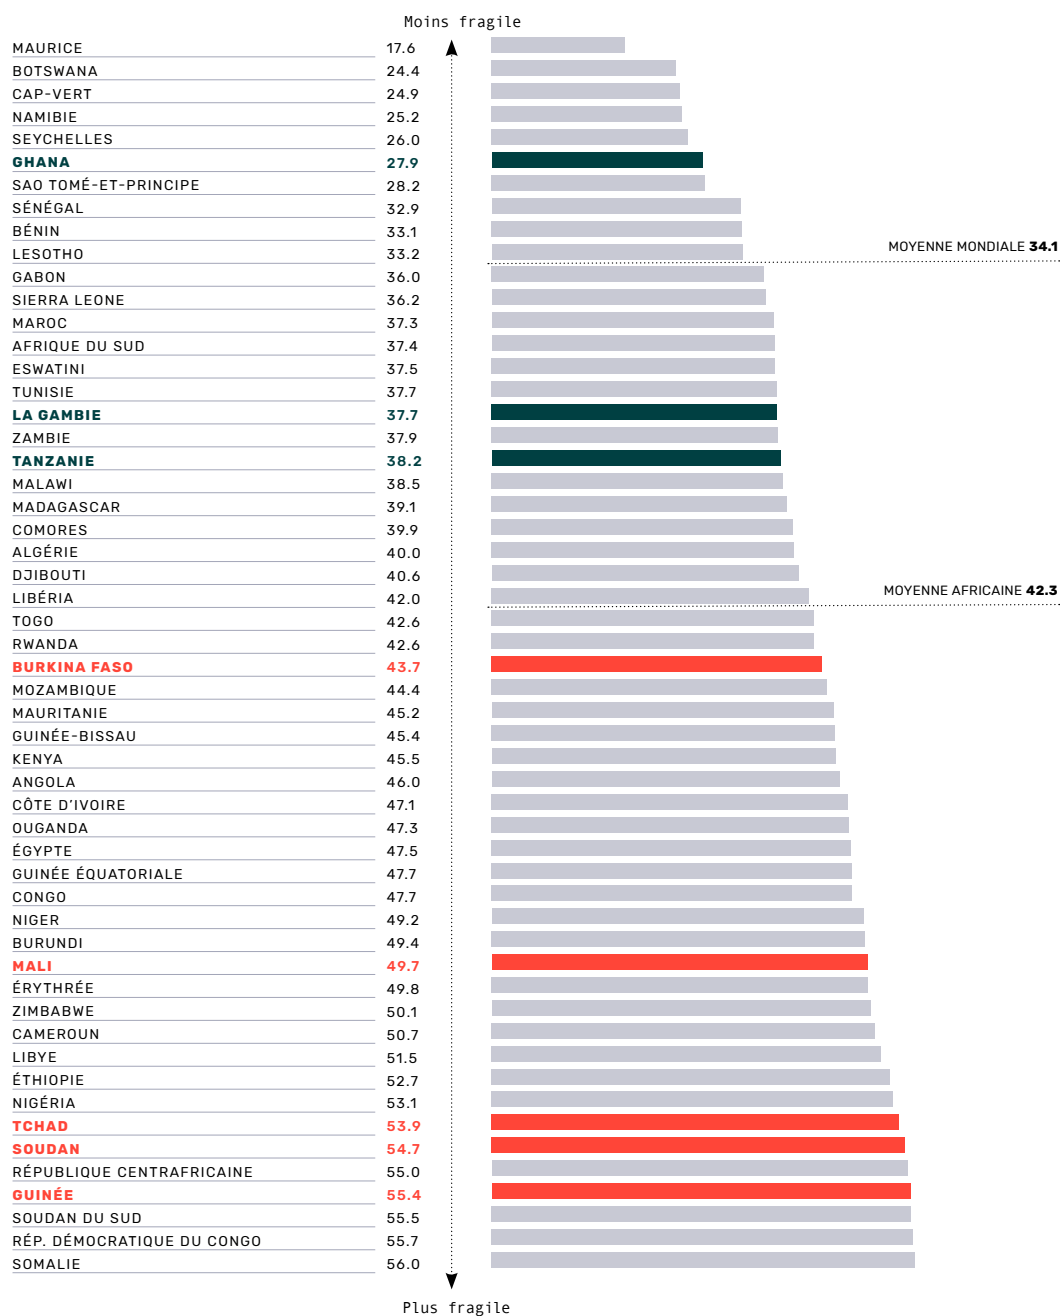

INDICE DE FRAGILITÉ

INDICATEURS POLITIQUES ET DE COHÉSION

CAG
ETD

Source: Fragility Index, 2022. (<https://fragilestatesindex.org/>)